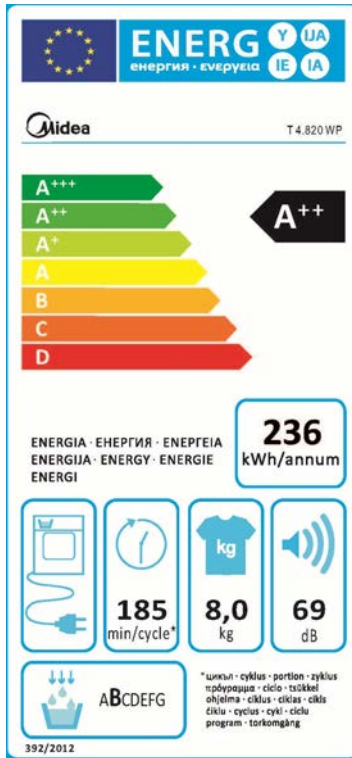

Wärmepumpentrockner

T 4.820 WP

40 48164 10427 7

Marke	Midea
Model	T 4.820 WP
EAN	40 48164 10427 7
Produkt	Wärmepumpentrockner

Design

Farbe	weiß

Leistung & Technik

Fassungsvermögen [kg]	8
Energieeffizienzklasse [A-Z]	A++
Zeit kontrollierte Trocknung	ja
Wärmepumpentrockner	ja

Bedienung & Anzeige

Bedienung	digital
Display Typ	LED
Restlaufzeitanzeige	ja
Programmstatus Anzeige	ja
Starzeitvorwahl [Stunden]	ja

Innenraum & Zubehör

Trommelvolumen [Liter]	105
Pflegetrommel	ja
Trommelbeleuchtung	ja
Bullauge Durchmesser [mm]	375
Türöffnungswinkel [°]	180

Funktionen

Start/Pause	ja
Knitterschutz	ja

Programme

Anzahl Programme	16
Baumwolle Bügelfeucht	ja
Baumwolle Schranktrocken	ja
Baumwolle Extratrocken	ja
Synthetik Schranktrocken	ja
Synthetik-Extratrocken	ja
Mischwäsche	ja
Feinwäsche	ja
Jeans	ja
Bettwäsche	ja
Sport	ja
Hemden	ja
Mein Programm	ja
Wolle	ja
Auffrischen	ja
Lüften kalt	ja
Lüften warm	ja

Sicherheit & Reinigung

Kindersicherung	ja

Verbrauch & Umwelt

Energieeffizienzklasse [A+++-D]	A++
Energieverbrauch im Jahr [kWh]	236
Kondensationseffizienzklasse	B
Schalleistungspegel [dB(A)]	69

Abmessungen & Gewicht

Gewicht Netto/Brutto [kg]	51/54
Abmessungen Gerät (H x B x T) [mm]	845 x 595 x 622
Abmessungen Verpackung (H x B x T) [mm]	885 x 685 x 675

Midea Europe GmbH
Ludwig-Erhard-Starße 14
65760 Eschborn
Deutschland

+49 (0) 6196 90 20 0
info-meg@midea.com
www.midea.com/de